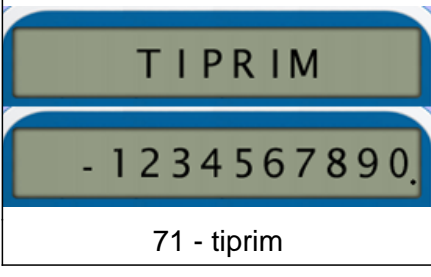

# Display fonts

55 - pixyellow

56 - qalc

57 - red

58 - roll

59 - romain

60 - rugby

61 - rwc

70 - thewall

71 - tiprim

72 - transp