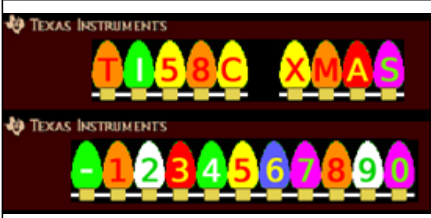

# Display fonts

73 - twenty

74 - valentin

75 - vegas

76 - white

77 - wizard

78 - wood

79 - xlite